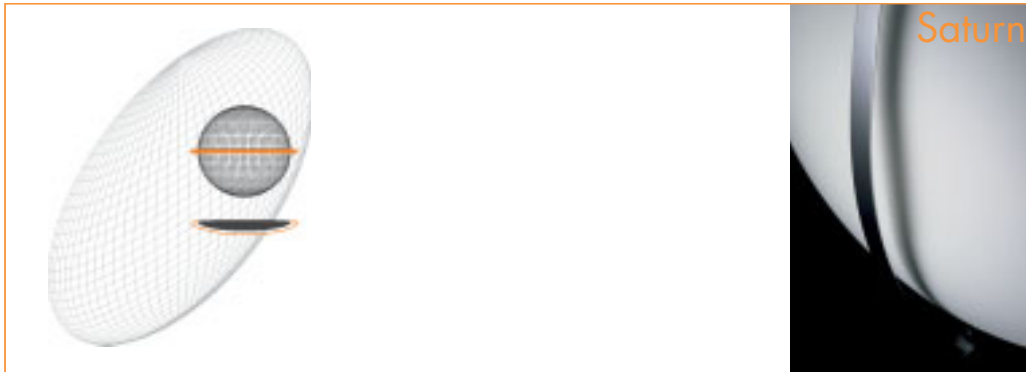

Pagina 6

Pagina 10

Pagina 14