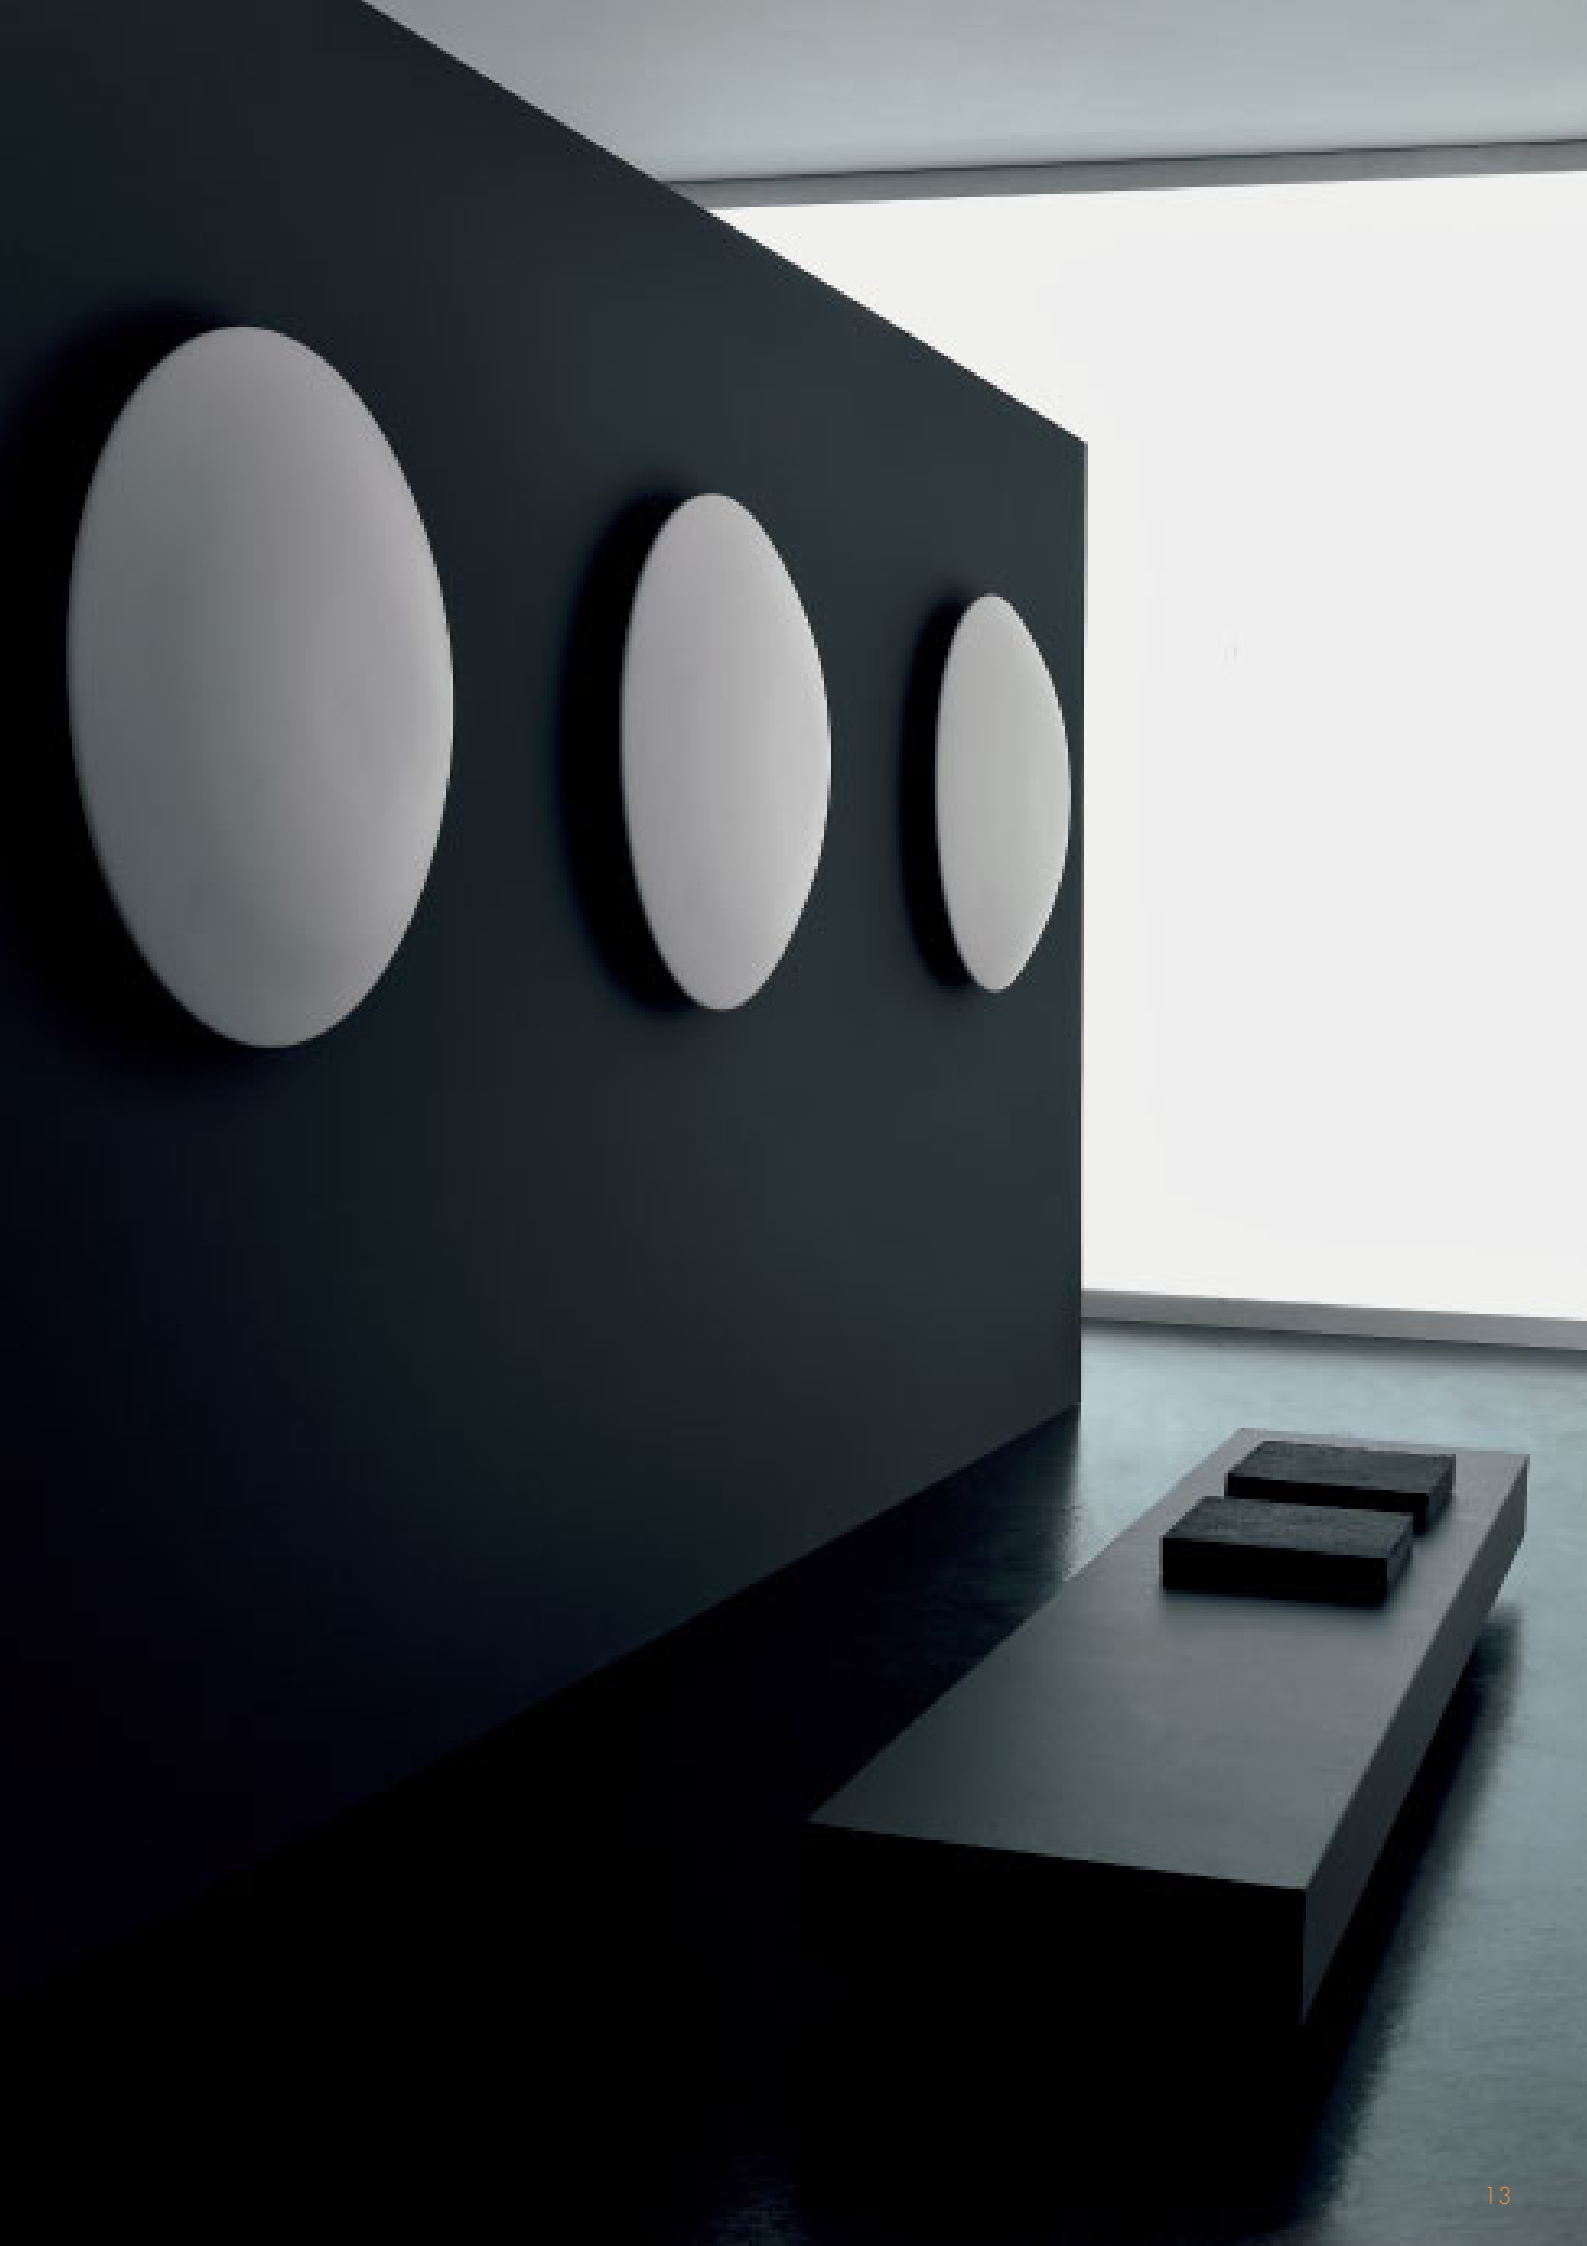

Pagina 6

Pagina 10

Pagina 14

Moon

Il radiatore Saturn, che nasce dalla necessità di avere uno scaldasalviette in bagno, fonde figurativamente questo requisito con una riposante forma ipnotica, che è anche, evidentemente, una sottile rappresentazione grafica del pianeta saturno.

The Saturn Radiator began with the need for a warm towel rail in the bathroom as its starting point, imaginatively blends this requirement into a hypnotic, restful form which is also a subtle graphic of the planet Saturn.